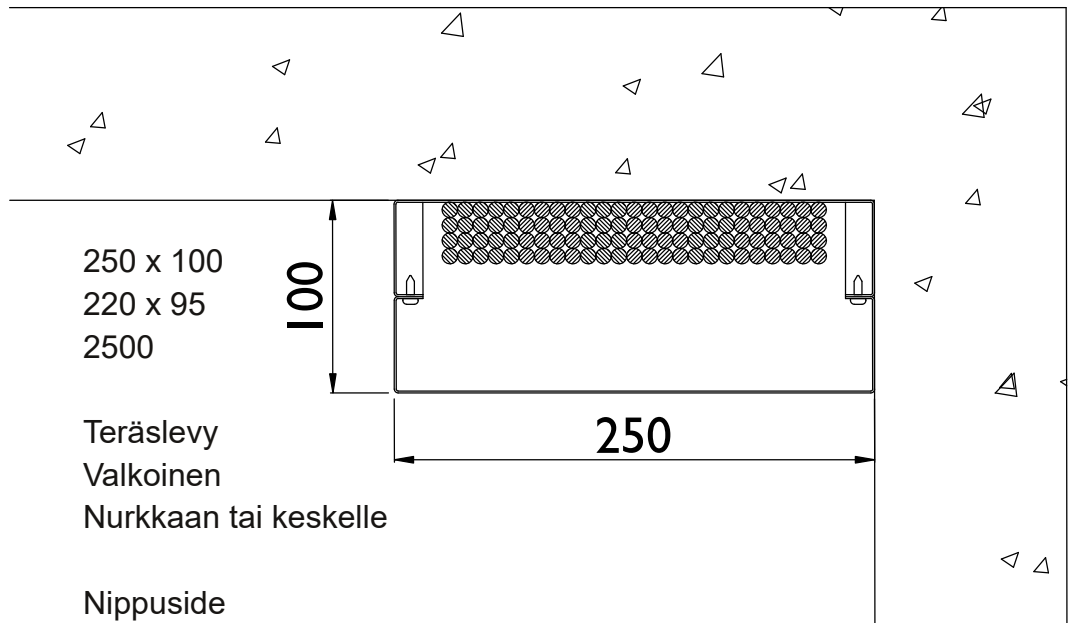

SK2510

ULKOMITAT
SÄHKÖTILA
VAKIOPITUUS

250 x 100
220 x 95
2500

MATERIAALI
VAKIOVÄRI
ASENNUS

Teräslevy
Valkoinen
Nurkkaan tai keskelle

KAAPELIKIINNITYS

Nippuside

KÄYTTÖKOHDE

Sisätilat kuten huoneisto ja
porraskäytävä