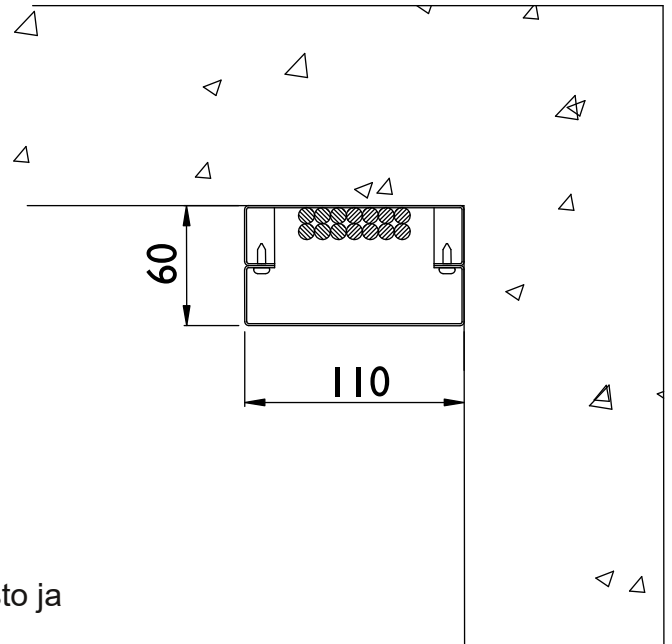

MATERIAALI Pohja Sinkitty teräs
 Kansi MDF
 VAKIOVÄRI Valkoinen
 ASENNUS Keskelle seinää tai kattoa

KAPELIKIINNITYS Nippuside

KÄYTTÖKOHDE Huoneistot

SK116

| | |
|-------------|-----------------------|
| ULKOMITAT | 110 x 60 |
| SÄHKÖTILA | 80 x 55 |
| VAKIOPITUUS | 2500 |
| MATERIAALI | Teräslevy |
| VAKIOVÄRI | Valkoinen |
| ASENNUS | Nurkkaan tai keskelle |

KAAPELIKIINNITYS Nippuside

KÄYTTÖKOHDE Sisätilat kuten huoneisto ja porraskäytävä

SK196

| | |
|-------------|-----------------------|
| ULKOMITAT | 190 x 60 |
| SÄHKÖTILA | 160 x 55 |
| VAKIOPITUUS | 2500 |
| MATERIAALI | Teräslevy |
| VAKIOVÄRI | Valkoinen |
| ASENNUS | Nurkkaan tai keskelle |