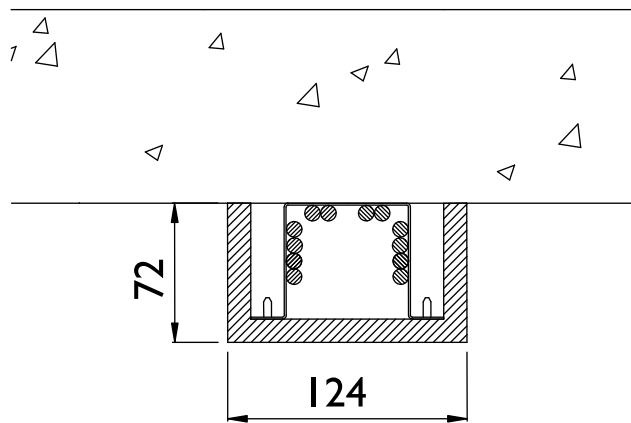

SKLL117

ULKOMITAT 112 x 72
 SÄHKÖTILA 60 x 60
 VAKIOPITUUS 3030

MATERIAALI Pohja Sinkitty teräs
 Kansi MDF
 VAKIOVÄRI Valkoinen
 ASENNUS Nurkkaan

KAPELIKIINNITYS Nippuside

KÄYTTÖKOHDE Huoneistot

SKLU127

ULKOMITAT 124 x 72
 SÄHKÖTILA 60 x 60
 VAKIOPITUUS 3030

MATERIAALI Pohja Sinkitty teräs
 Kansi MDF
 VAKIOVÄRI Valkoinen
 ASENNUS Keskelle seinää tai kattoa

KAPELIKIINNITYS Nippuside

KÄYTTÖKOHDE Huoneistot

SK116

| | |
|-------------|-----------------------|
| ULKOMITAT | 110 x 60 |
| SÄHKÖTILA | 80 x 55 |
| VAKIOPITUUS | 2500 |
| MATERIAALI | Teräslevy |
| VAKIOVÄRI | Valkoinen |
| ASENNUS | Nurkkaan tai keskelle |

KAAPELIKIINNITYS Nippuside

KÄYTTÖKOHDE Sisätilat kuten huoneisto ja porraskäytävä

SK196

| | |
|-------------|-----------------------|
| ULKOMITAT | 190 x 60 |
| SÄHKÖTILA | 160 x 55 |
| VAKIOPITUUS | 2500 |
| MATERIAALI | Teräslevy |
| VAKIOVÄRI | Valkoinen |
| ASENNUS | Nurkkaan tai keskelle |

KAAPELIKIINNITYS Nippuside

KÄYTTÖKOHDE Sisätilat kuten huoneisto ja porraskäytävä

SK2510

ULKOMITAT
SÄHKÖTILA
VAKIOPITUUS

250 x 100
220 x 95
2500

MATERIAALI
VAKIOVÄRI
ASENNUS

Teräslevy
Valkoinen
Nurkkaan tai keskelle