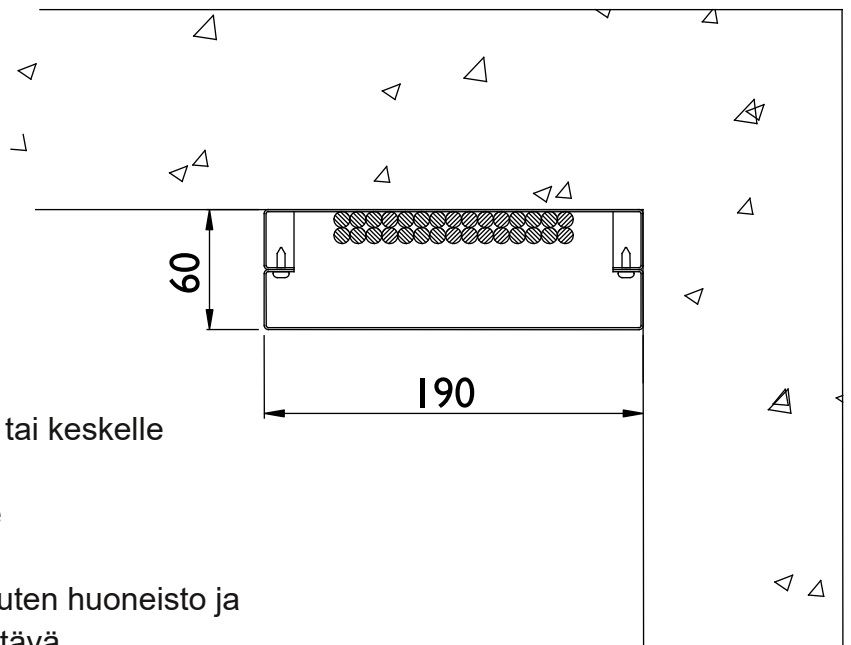

SK196

ULKOMITAT	190 x 60
SÄHKÖTILA	160 x 55
VAKIOPITUUS	2500
MATERIAALI	Teräslevy
VAKIOVÄRI	Valkoinen
ASENNUS	Nurkkaan tai keskelle

KAAPELIKIINNITYS Nippuside

KÄYTTÖKOHDE Sisätilat kuten huoneisto ja porraskäytävä