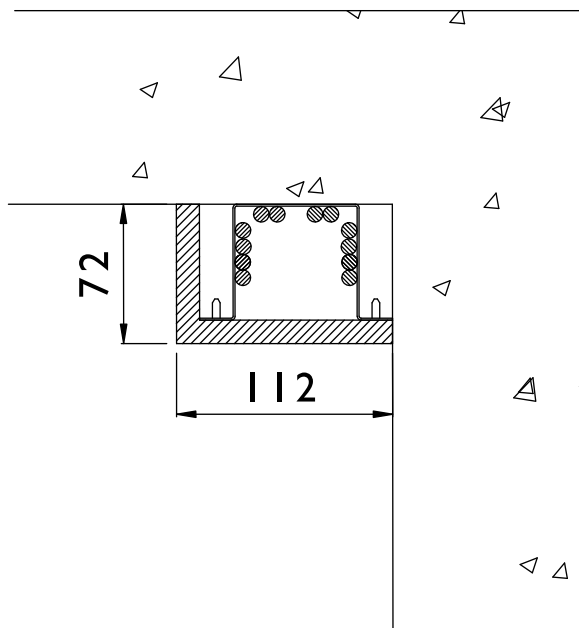

SKLL117

ULKOMITAT 112 x 72
 SÄHKÖTILA 60 x 60
 VAKIOPITUUS 3030

MATERIAALI Pohja Sinkitty teräs
 Kansi MDF
 VAKIOVÄRI Valkoinen
 ASENNUS Nurkkaan

KAPELIKIINNITYS Nippuside

KÄYTTÖKOHDE Huoneistot

SKLU127

ULKOMITAT 124 x 72
 SÄHKÖTILA 60 x 60
 VAKIOPITUUS 3030

MATERIAALI Pohja Sinkitty teräs
 Kansi MDF
 VAKIOVÄRI Valkoinen
 ASENNUS Keskelle seinää tai kattoa

KAPELIKIINNITYS Nippuside

KÄYTTÖKOHDE Huoneistot

SK116

| | |
|-------------|-----------------------|
| ULKOMITAT | 110 x 60 |
| SÄHKÖTILA | 80 x 55 |
| VAKIOPITUUS | 2500 |
| MATERIAALI | Teräslevy |
| VAKIOVÄRI | Valkoinen |
| ASENNUS | Nurkkaan tai keskelle |

KAAPELIKIINNITYS Nippuside

KÄYTTÖKOHDE Sisätilat kuten huoneisto ja porraskäytävä

SK196

| | |
|-------------|-----------------------|
| ULKOMITAT | 190 x 60 |
| SÄHKÖTILA | 160 x 55 |
| VAKIOPITUUS | 2500 |
| MATERIAALI | Teräslevy |
| VAKIOVÄRI | Valkoinen |
| ASENNUS | Nurkkaan tai keskelle |

KAAPELIKIINNITYS Nippuside

KÄYTTÖKOHDE Sisätilat kuten huoneisto ja porraskäytävä

SK2510

ULKOMITAT
SÄHKÖTILA
VAKIOPITUUS

250 x 100
220 x 95
2500

MATERIAALI
VAKIOVÄRI
ASENNUS

Teräslevy
Valkoinen
Nurkkaan tai keskelle